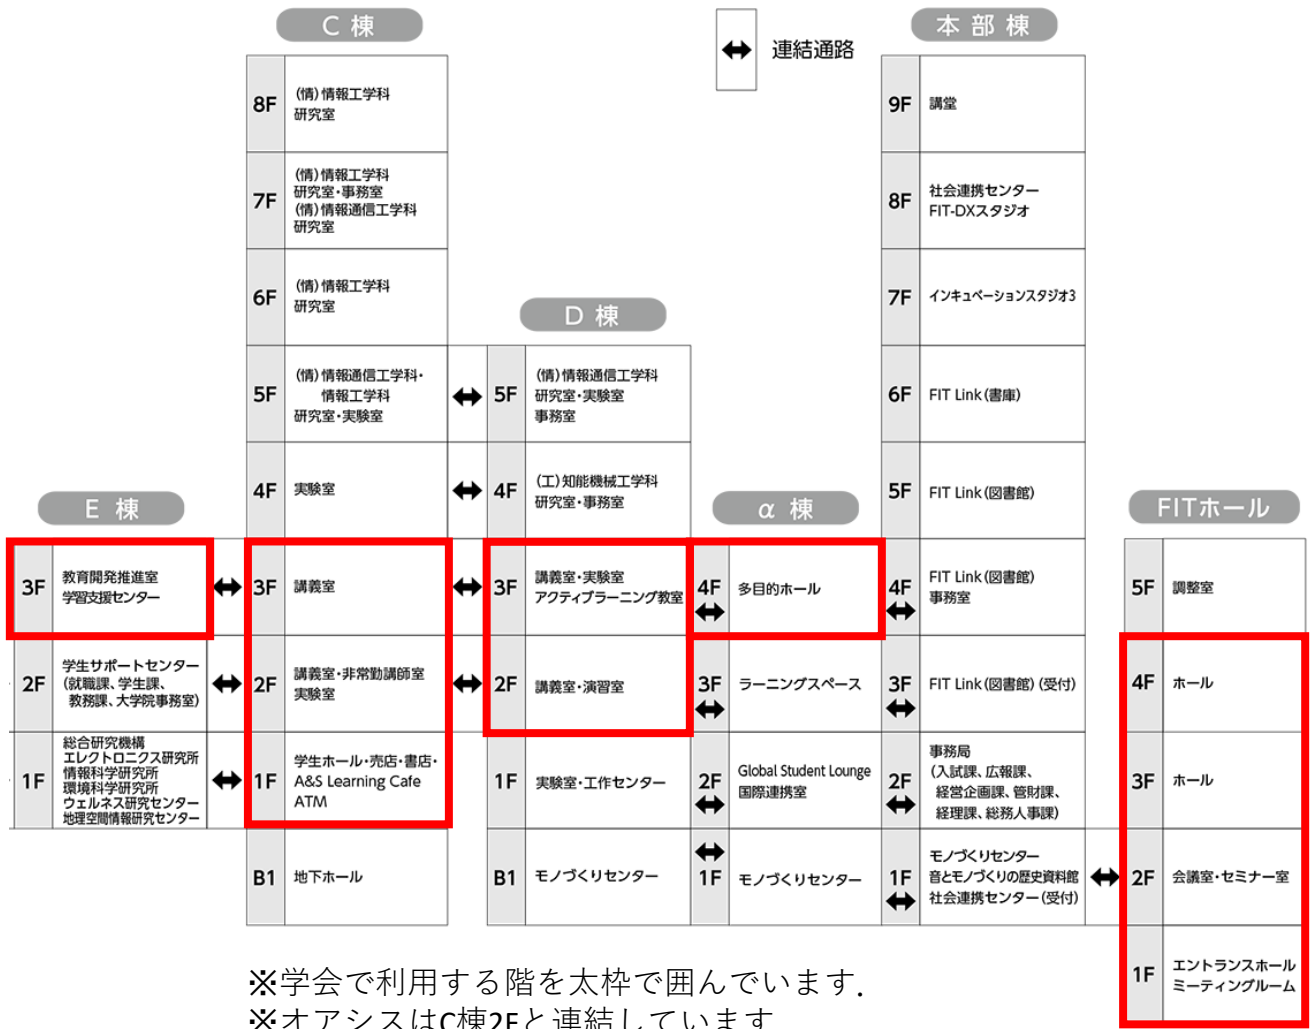

列車種別・列車名 無印：普通 区：区間快速 快：快速

注) Yahoo 路線情報より引用

【懇親会場：西鉄グランドホテルへのアクセス】

福工大前 ⇒ (JR 博多方面) ⇒ 博多 ⇒ (福岡市地下鉄空港線) ⇒ 天神 (K08) 下車
 ※天神 (改札「西口」を出て3番出口) より徒歩5分です。

キャンパス・アクセスマップ

※敷地内は禁煙です

用途	場所	用途	場所
総受付	C棟1階	ランチョンセミナー	C棟2階(O), C棟3階(M)
クローク	C棟3階	シンポジウム	D棟3階(A)
大会本部	C棟3階	新技術講演会	D棟3階(M)
講演室A~E, J, L	D棟3階	賛助会員控室	E棟3階
講演室F~I, K	D棟2階	会議室1~5	FITホール2階
講演室M	C棟3階	会議室6~7	FITホール1階
講演室N	α棟4階	代議員会議	FITホール2階
講演室O	C棟2階	役員控室	
学生研究発表会	E棟3階	名誉会員控室	FITホール3階
機器展示		贈賞式	
研究紹介ポスター	レストランオアシス	受賞講演	D棟3階, E棟3階
学生研究表彰式		特別講演会	
学生と企業との懇談会		談話コーナー	

※懇親会は、西鉄グランドホテルで開催します。

B棟1階
レストラン
コンビニエンスストア

FITホール1階

FITホール2階