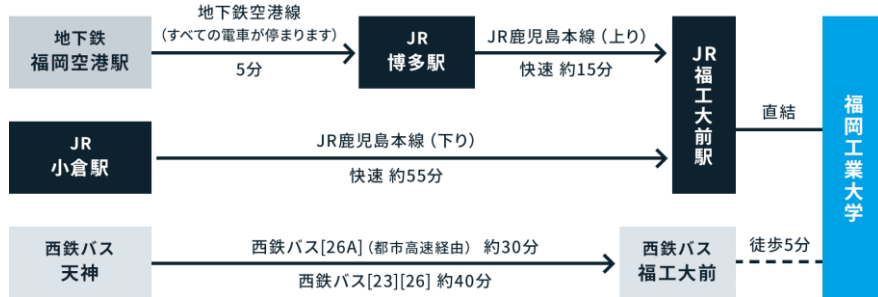

福岡工業大学へのアクセス

注) 福岡工業大学 HP より引用

【「福工大前（ふっこうだいまえ）」駅 JR 時刻表】

■大牟田／久留米／博多方面

時	平日		土曜	日曜・祝日					
5	大 30	博 57							
6	[快]博 2	博 24	尾 44	博 51					
7	南 4	13	[快]南 20	久 27	[快]羽 30	南 36	44	鳥 50	[快]南 59
8	南 4	10	[快]久 14	22	鳥 35	[快]南 41	51		
9	[区]鳥 5	南 7	久 17	久 33	47				
10	[区]久 7	羽 17	30	[区]鳥 41	54				
11	[区]久 5	20	41	[区]博 50					
12	1	[区]久 9	20	41	[区]鳥 50	57			
13	[区]久 9	20	32	[区]鳥 50	56				
14	[区]鳥 8	20	32	[区]久 50	56				
15	[区]久 8	20	41	[区] 50					
16	2	[区]鳥 8	19	33	[区]鳥 46	55			
17	[快]羽 3	南 11	24	[区]久 44	49				
18	[快]大 3	鳥 11	20	29	[区]久 44	56			
19	[快]羽 4	鳥 11	20	28	[区]鳥 43	51			
20	[快]鳥 3	13	[区]鳥 27	鳥 29	江 46	[快]久 57	博 58		
21	9	25	[快]博 34	江 40					
22	久 0	24	[区]鳥 33	鳥 56					
23	久 23	南 55							

列車種別・列車名 無印：普通 区：区間快速 快：快速

■門司港／小倉方面

時	平日		土曜	日曜・祝日				
5	小 20	41						
6	小 0	11	小 25	海 42	[区]小 53			
7	海 0	6	[区]小 18	23	32	48		
8	[快]小 1	3	15	21	[快] 26	福 36	45	[区] 51
9	[快] 5	10	海 22	福 39	[区] 44	海 56		
10	[快]小 1	20	[区] 25	福 40	[区]小 47			
11	0	20	[区] 25	43	[区]小 48			
12	海 0	20	[区] 25	41	[区]小 47			
13	1	20	[区] 25	41	[区]小 47			
14	0	20	[区] 25	42	[区] 48			
15	海 0	20	[区] 25	42	[区] 48			
16	0	20	[区] 26	[区]小 46	海 49			
17	[快]小 11	13	[区] 28	福 32	[区] 52	海 55		
18	[快]小 5	10	20	32	[区] 44	海 50		
19	[快] 4	10	21	32	[区]小 44	海 50		
20	[快] 6	10	20	福 38	[区]小 45			
21	[快]小 7	12	35	[快] 51	小 53			
22	10	29	48					
23	1	21	48					
0	福 21							

列車種別・列車名 無印：普通 区：区間快速 快：快速

注) Yahoo 路線情報より引用

【懇親会場：西鉄グランドホテルへのアクセス】

福工大前 ⇒ (JR 博多方面) ⇒ 博多 ⇒ (福岡市地下鉄空港線) ⇒ 天神 (K08) 下車
 ※天神 (改札「西口」を出て3番出口) より徒歩5分です。

キャンパス・アクセスマップ

※敷地内は禁煙です

用途	場所	用途	場所
総受付	C棟1階	ランチョンセミナー	C棟2階(O), C棟3階(M)
クローク	C棟3階	シンポジウム	D棟3階(A)
大会本部	C棟3階	新技術講演会	D棟3階(M)
講演室A~E, J, L	D棟3階	賛助会員控室	E棟3階
講演室F~I, K	D棟2階	会議室1~5	FITホール2階
講演室M	C棟3階	会議室6~7	FITホール1階
講演室N	α棟4階	代議員会議	FITホール2階
講演室O	C棟2階	役員控室	
学生研究発表会	E棟3階	名誉会員控室	FITホール3階
機器展示		贈賞式	
研究紹介ポスター	レストランオアシス	受賞講演	D棟3階, E棟3階
学生研究表彰式		特別講演会	
学生と企業との懇談会		談話コーナー	