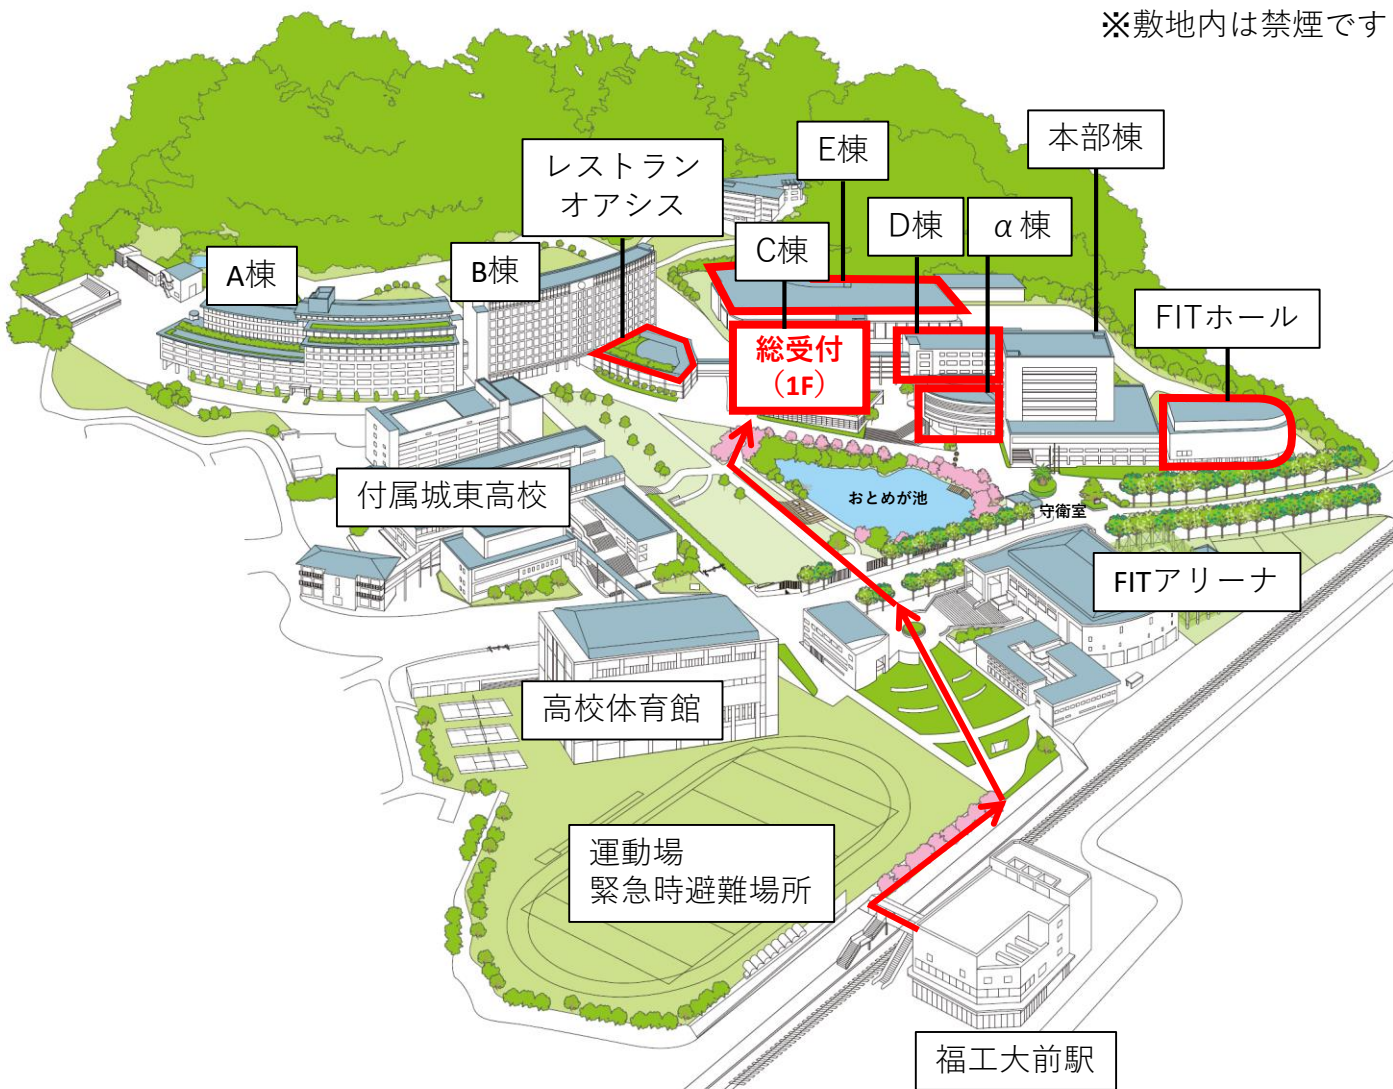

列車種別・列車名 無印：普通 区：区間快速 快：快速

注) Yahoo 路線情報より引用

【懇親会場：西鉄グランドホテルへのアクセス】

福工大前 ⇒ (JR 博多方面) ⇒ 博多 ⇒ (福岡市地下鉄空港線) ⇒ 天神 (K08) 下車
 ※天神 (改札「西口」を出て3番出口) より徒歩5分です。

キャンパス・アクセスマップ

※敷地内は禁煙です

用途	場所	用途	場所
総受付	C棟1階	ランチョンセミナー	C棟2階(O), C棟3階(M)
クローク	C棟3階	シンポジウム	D棟3階(A)
大会本部	C棟3階	新技術講演会	D棟3階(M)
講演室A~E, J, L	D棟3階	賛助会員控室	E棟3階
講演室F~I, K	D棟2階	会議室1~5	FITホール2階
講演室M	C棟3階	会議室6~7	FITホール1階
講演室N	α棟4階	代議員会議	FITホール2階
講演室O	C棟2階	役員控室	
学生研究発表会	E棟3階	名誉会員控室	FITホール3階
機器展示		贈賞式	
研究紹介ポスター	レストランオアシス	受賞講演	D棟3階, E棟3階
学生研究表彰式		特別講演会	
学生と企業との懇談会		談話コーナー	

※懇親会は、西鉄グランドホテルで開催します。

B棟1階
レストラン
コンビニエンスストア

FITホール1階

FITホール2階