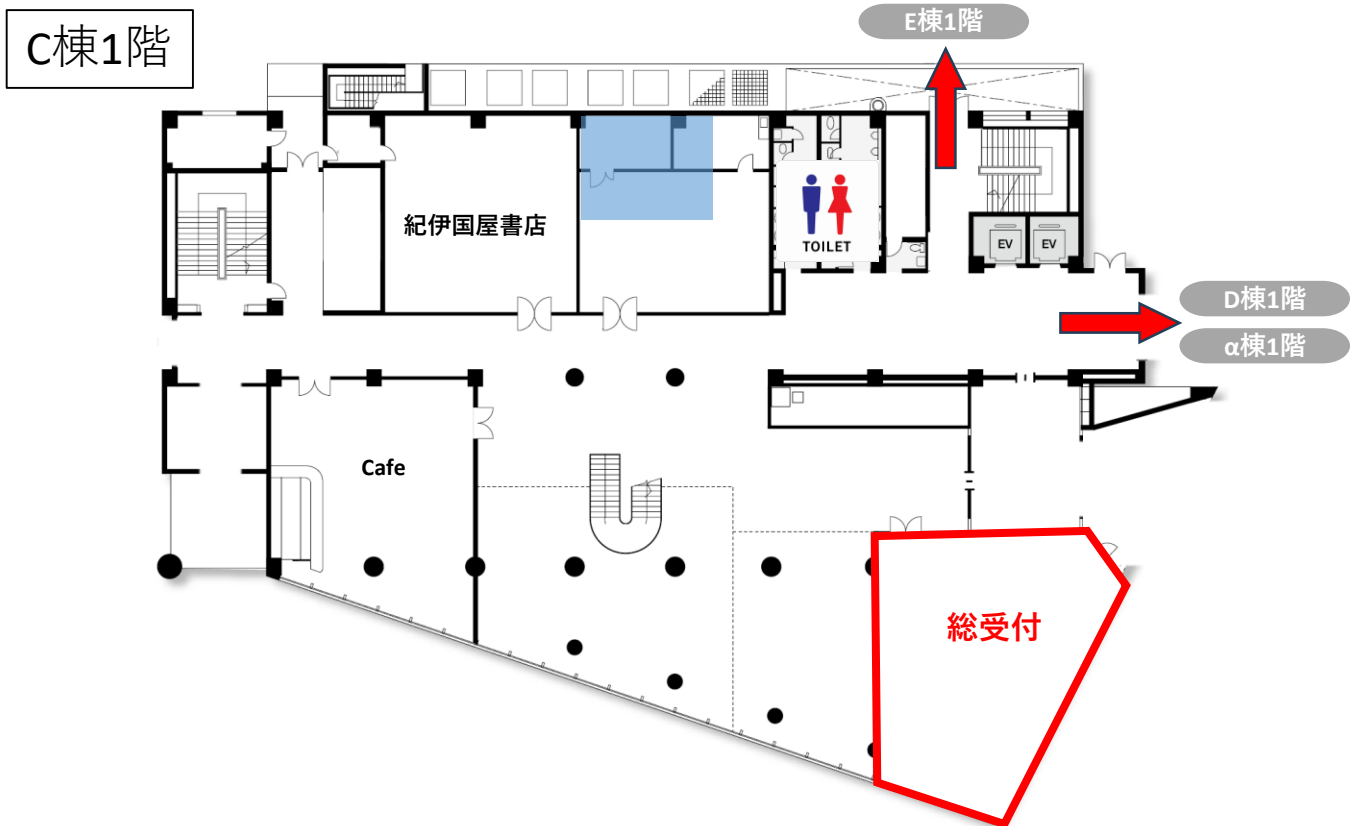

列車種別・列車名 無印：普通 区：区間快速 快：快速

注) Yahoo 路線情報より引用

【懇親会場：西鉄グランドホテルへのアクセス】

福工大前 ⇒ (JR 博多方面) ⇒ 博多 ⇒ (福岡市地下鉄空港線) ⇒ 天神 (K08) 下車
 ※天神 (改札「西口」を出て3番出口) より徒歩5分です。

キャンパス・アクセスマップ

※敷地内は禁煙です

用途	場所	用途	場所
総受付	C棟1階	ランチョンセミナー	C棟2階(O), C棟3階(M)
クローク	C棟3階	シンポジウム	D棟3階(A)
大会本部	C棟3階	新技術講演会	D棟3階(M)
講演室A~E, J, L	D棟3階	賛助会員控室	E棟3階
講演室F~I, K	D棟2階	会議室1~5	FITホール2階
講演室M	C棟3階	会議室6~7	FITホール1階
講演室N	α棟4階	代議員会議	FITホール2階
講演室O	C棟2階	役員控室	
学生研究発表会	E棟3階	名誉会員控室	FITホール3階
機器展示		贈賞式	
研究紹介ポスター	レストランオアシス	受賞講演	D棟3階, E棟3階
学生研究表彰式		特別講演会	
学生と企業との懇談会		談話コーナー	

※懇親会は、西鉄グランドホテルで開催します。

B棟1階
レストラン
コンビニエンスストア

FITホール1階

FITホール2階