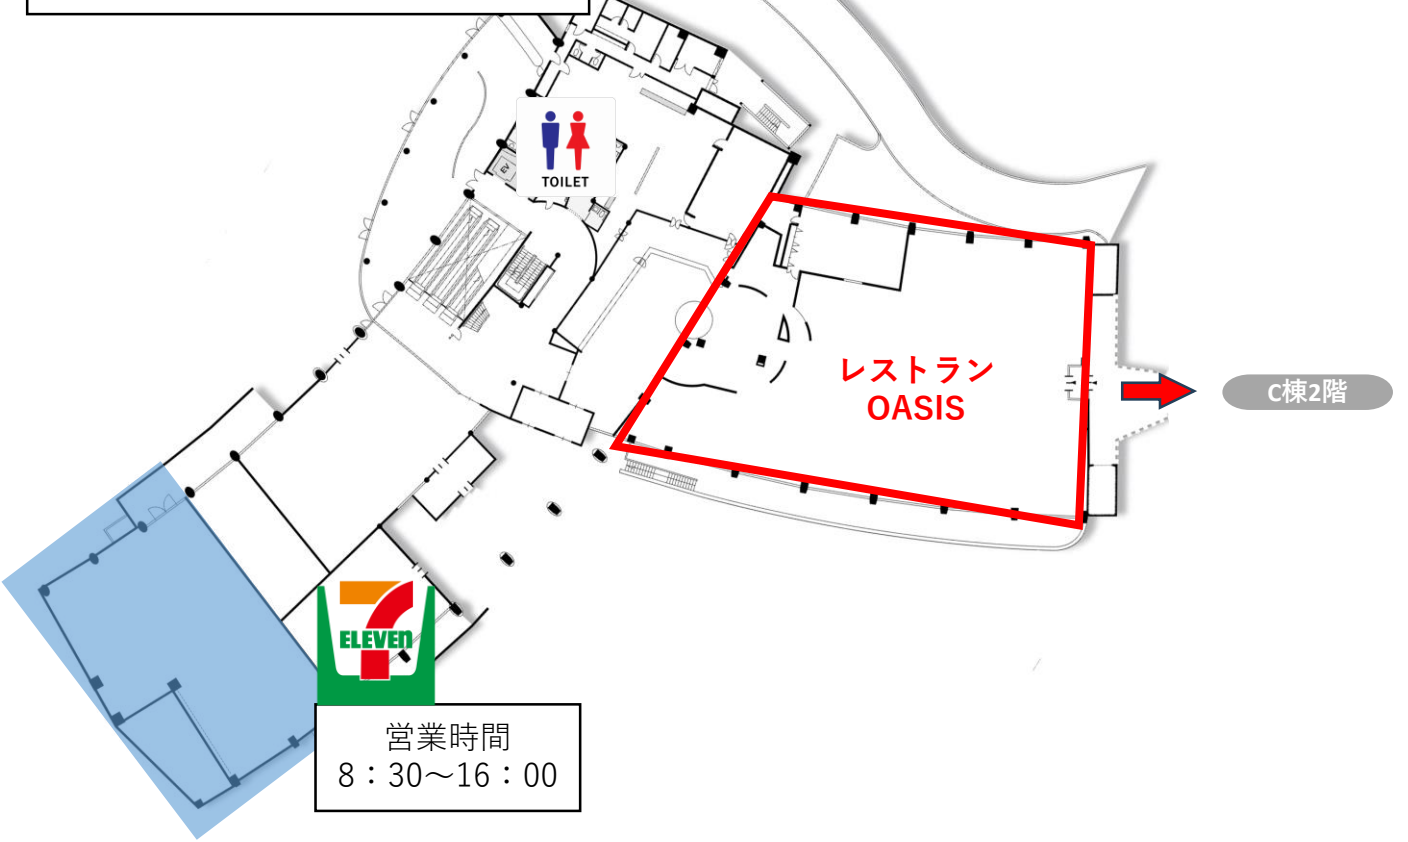

列車種別・列車名 無印：普通 区：区間快速 快：快速

注) Yahoo 路線情報より引用

【懇親会場：西鉄グランドホテルへのアクセス】

福工大前 ⇒ (JR 博多方面) ⇒ 博多 ⇒ (福岡市地下鉄空港線) ⇒ 天神 (K08) 下車
 ※天神 (改札「西口」を出て3番出口) より徒歩5分です。

キャンパス・アクセスマップ

※敷地内は禁煙です

用途	場所	用途	場所
総受付	C棟1階	ランチョンセミナー	C棟2階(O), C棟3階(M)
クローク	C棟3階	シンポジウム	D棟3階(A)
大会本部	C棟3階	新技術講演会	D棟3階(M)
講演室A~E, J, L	D棟3階	賛助会員控室	E棟3階
講演室F~I, K	D棟2階	会議室1~5	FITホール2階
講演室M	C棟3階	会議室6~7	FITホール1階
講演室N	α棟4階	代議員会議	FITホール2階
講演室O	C棟2階	役員控室	
学生研究発表会	E棟3階	名誉会員控室	FITホール3階
機器展示		贈賞式	
研究紹介ポスター	レストランオアシス	受賞講演	D棟3階, E棟3階
学生研究表彰式		特別講演会	
学生と企業との懇談会		談話コーナー	

※懇親会は、西鉄グランドホテルで開催します。

B棟1階
レストラン
コンビニエンスストア

FITホール1階

FITホール2階