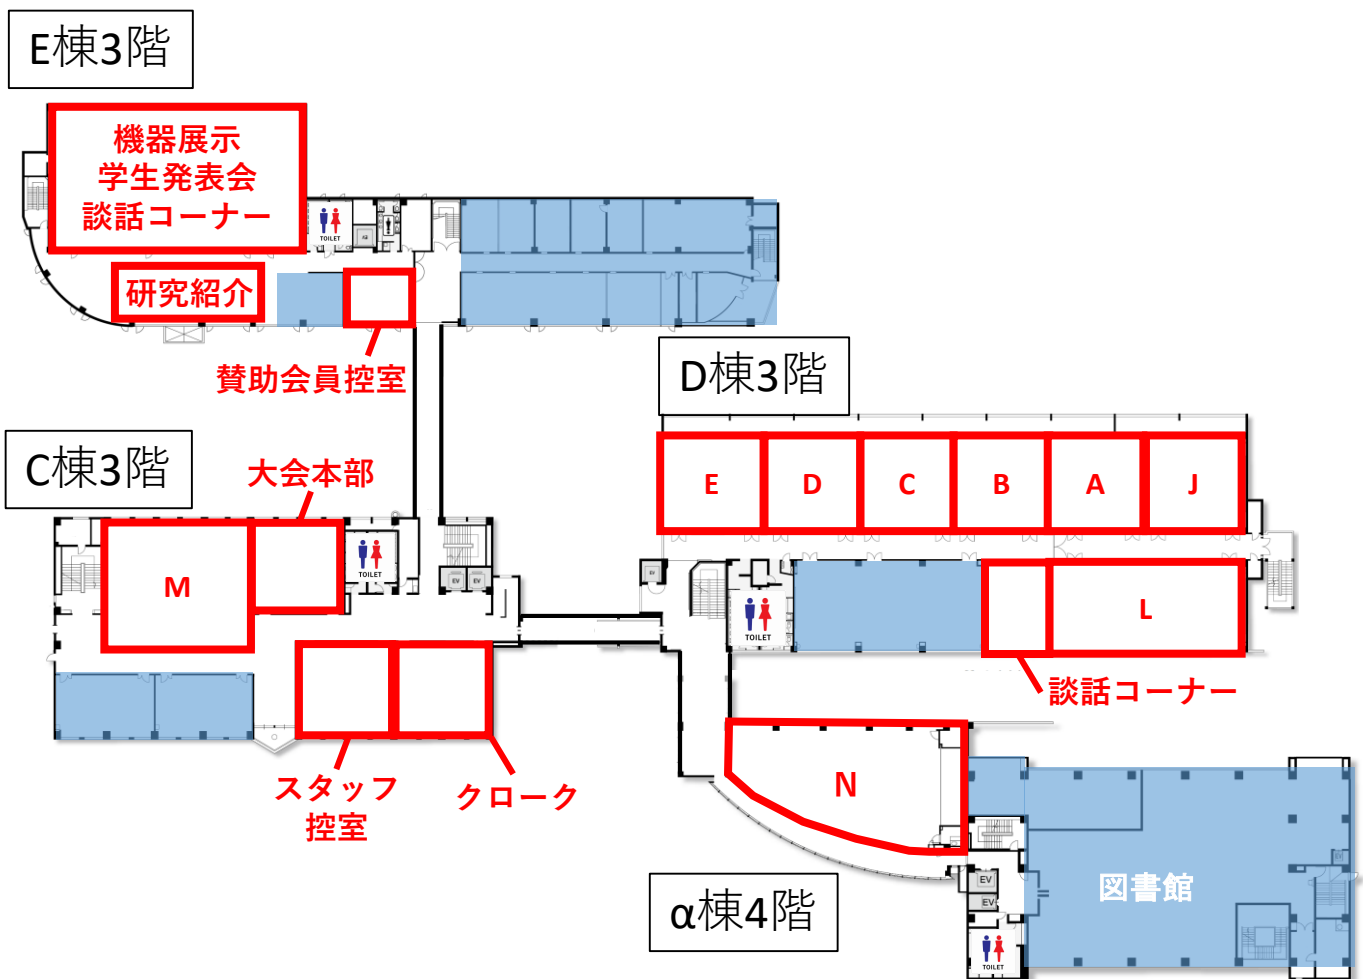

列車種別・列車名 無印：普通 区：区間快速 快：快速

注) Yahoo 路線情報より引用

【懇親会場：西鉄グランドホテルへのアクセス】

福工大前 ⇒ (JR 博多方面) ⇒ 博多 ⇒ (福岡市地下鉄空港線) ⇒ 天神 (K08) 下車
 ※天神 (改札「西口」を出て3番出口) より徒歩5分です。

キャンパス・アクセスマップ

※敷地内は禁煙です

用途	場所	用途	場所
総受付	C棟1階	ランチョンセミナー	C棟2階(O), C棟3階(M)
クローク	C棟3階	シンポジウム	D棟3階(A)
大会本部	C棟3階	新技術講演会	D棟3階(M)
講演室A~E, J, L	D棟3階	賛助会員控室	E棟3階
講演室F~I, K	D棟2階	会議室1~5	FITホール2階
講演室M	C棟3階	会議室6~7	FITホール1階
講演室N	α棟4階	代議員会議	FITホール2階
講演室O	C棟2階	役員控室	
学生研究発表会	E棟3階	名誉会員控室	FITホール3階
機器展示		贈賞式	
研究紹介ポスター	レストランオアシス	受賞講演	D棟3階, E棟3階
学生研究表彰式		特別講演会	
学生と企業との懇談会		談話コーナー	

※懇親会は、西鉄グランドホテルで開催します。

B棟1階
レストラン
コンビニエンスストア

FITホール1階

FITホール2階