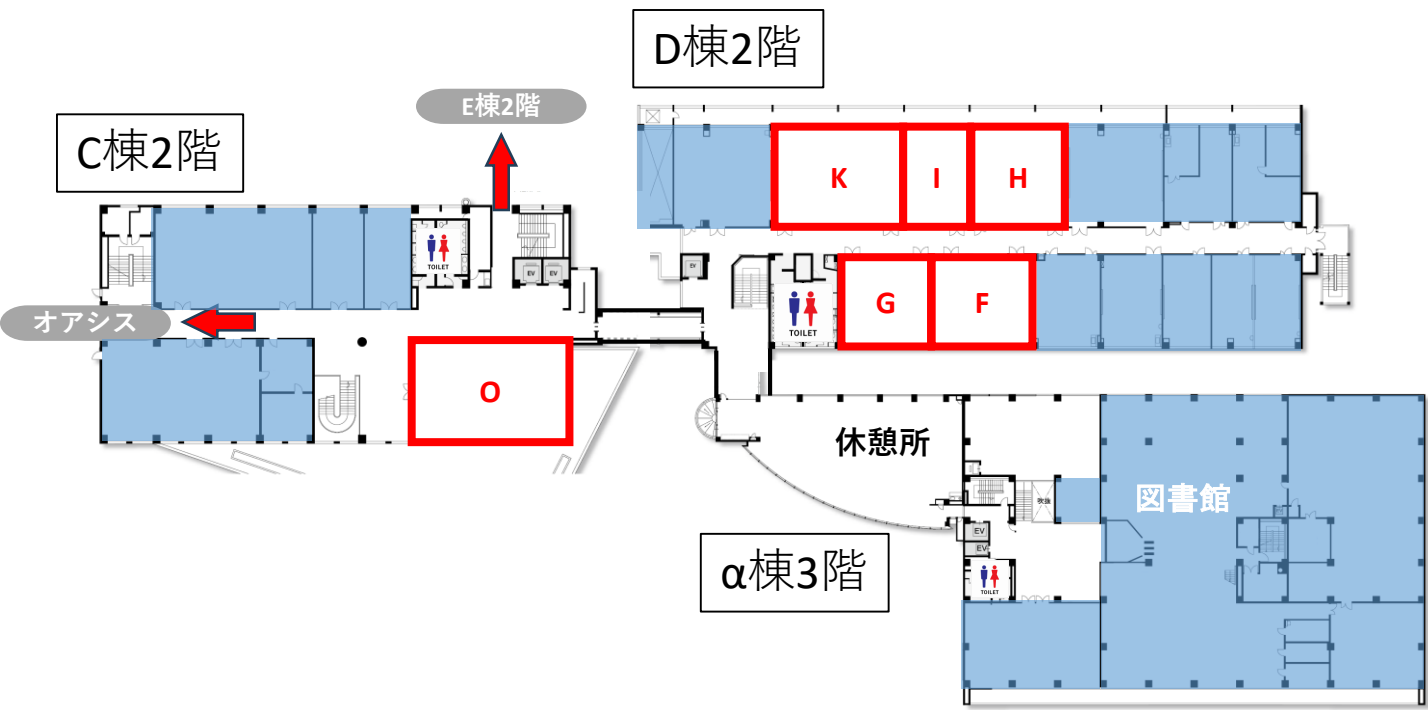

列車種別・列車名 無印：普通 区：区間快速 快：快速

注) Yahoo 路線情報より引用

【懇親会場：西鉄グランドホテルへのアクセス】

福工大前 ⇒ (JR 博多方面) ⇒ 博多 ⇒ (福岡市地下鉄空港線) ⇒ 天神 (K08) 下車
 ※天神 (改札「西口」を出て3番出口) より徒歩5分です。

キャンパス・アクセスマップ

※敷地内は禁煙です

用途	場所	用途	場所
総受付	C棟1階	ランチョンセミナー	C棟2階(O), C棟3階(M)
クローク	C棟3階	シンポジウム	D棟3階(A)
大会本部	C棟3階	新技術講演会	D棟3階(M)
講演室A~E, J, L	D棟3階	賛助会員控室	E棟3階
講演室F~I, K	D棟2階	会議室1~5	FITホール2階
講演室M	C棟3階	会議室6~7	FITホール1階
講演室N	α棟4階	代議員会議	FITホール2階
講演室O	C棟2階	役員控室	
学生研究発表会	E棟3階	名誉会員控室	FITホール3階
機器展示		贈賞式	
研究紹介ポスター	レストランオアシス	受賞講演	D棟3階, E棟3階
学生研究表彰式		特別講演会	
学生と企業との懇談会		談話コーナー	

※懇親会は、西鉄グランドホテルで開催します。

B棟1階
レストラン
コンビニエンスストア

FITホール1階

FITホール2階